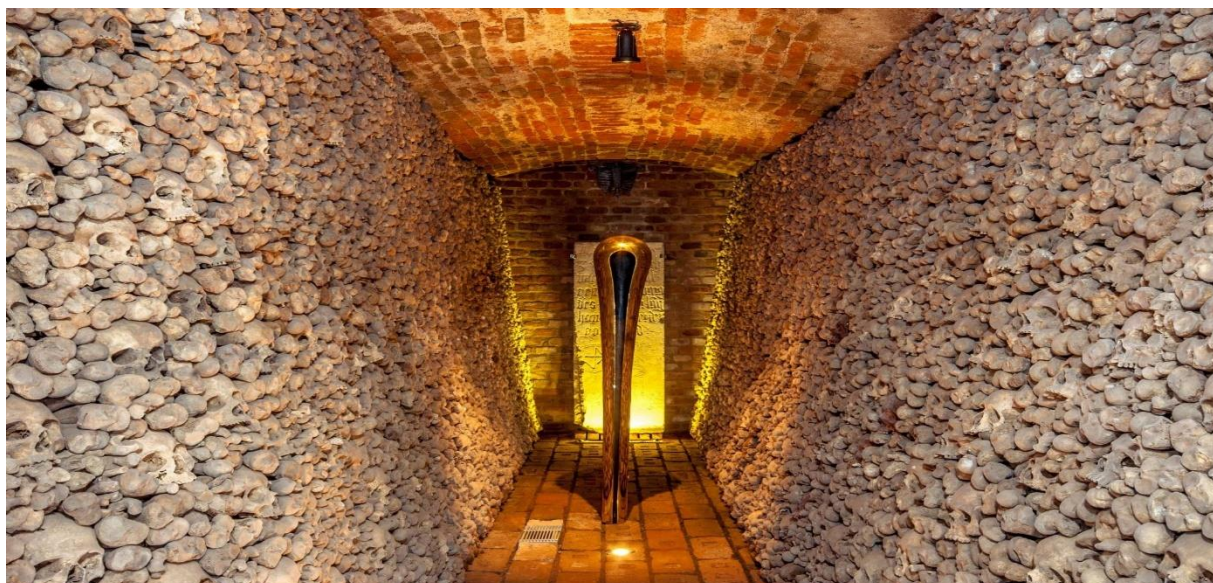

1. Spielberg castle (beautiful view in the night), 2. Tomb of Capuchin, 3. The Brno dragon, 4. Labyrinth, 5. Charnel House, 6. Reservoirs of Brno

Asociace sportovní dynamické střelby České republiky, z. s.  
U Pergamenky 1511/3, 170 00 Praha, Holešovice, IČO: 45768811  
zapsán u Městského soudu v Praze, sp. zn.: L 3466