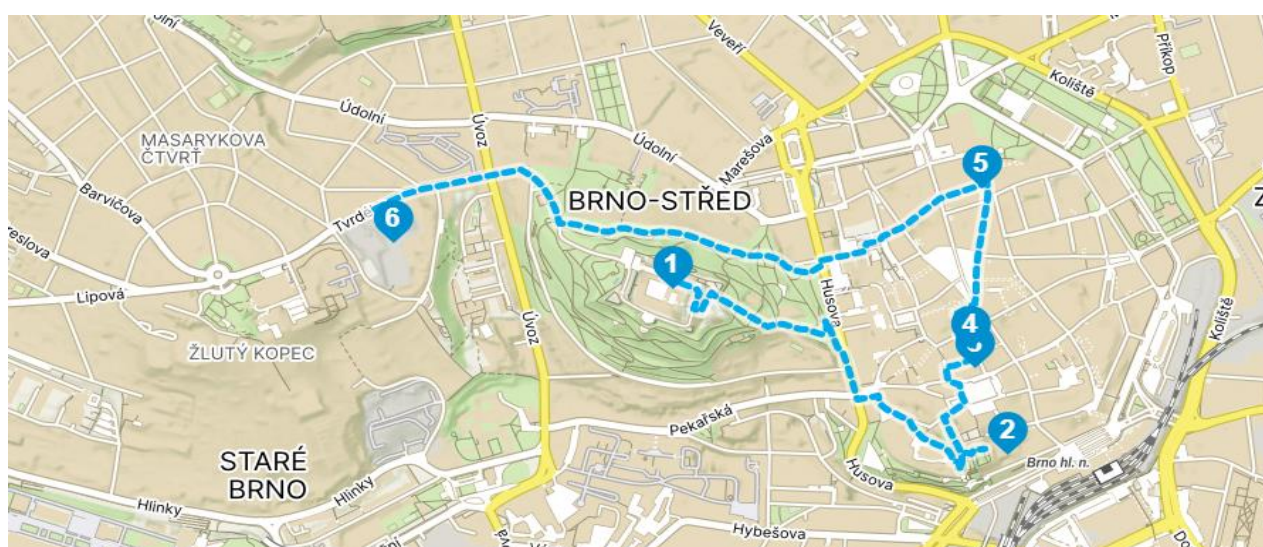

## tips for trip – Brno & Surroundings

### 1) Spielberg castle

Distance from Znojmo:	70 km
Duration:	4 hours
Website:	<a href="https://www.kudyznudy.cz/aktivity/hrad-spilberk">https://www.kudyznudy.cz/aktivity/hrad-spilberk</a>
GPS:	49,194797 16,599305

## 2) Tour de Brno (2<sup>nd</sup> biggest city in Czech republic)

Distance from Znojmo:	70 km + 5 km tour in Brno
Duration:	1 hour drive + 5-6 hours trip
Website:	<a href="https://www.kudyznudy.cz/vylety/vypravy-za-kuriozitami/uzijte-si-brno-v-hrobce-i-labyrintu">https://www.kudyznudy.cz/vylety/vypravy-za-kuriozitami/uzijte-si-brno-v-hrobce-i-labyrintu</a>
GPS:	<ol style="list-style-type: none"> <li>1. 49,194797 16,599305</li> <li>2. 49,191159 16,609471</li> <li>3. 49,193081 16,608481</li> <li>4. 49,193479 16,608343</li> <li>5. 49,197027 16,608662</li> <li>6. 49,196101 16,590396</li> </ol>

### 1) “The Dancing House”

Distance from Znojmo:	205 km
Duration:	2,5 hours drive
GPS:	50,075447 14,414191